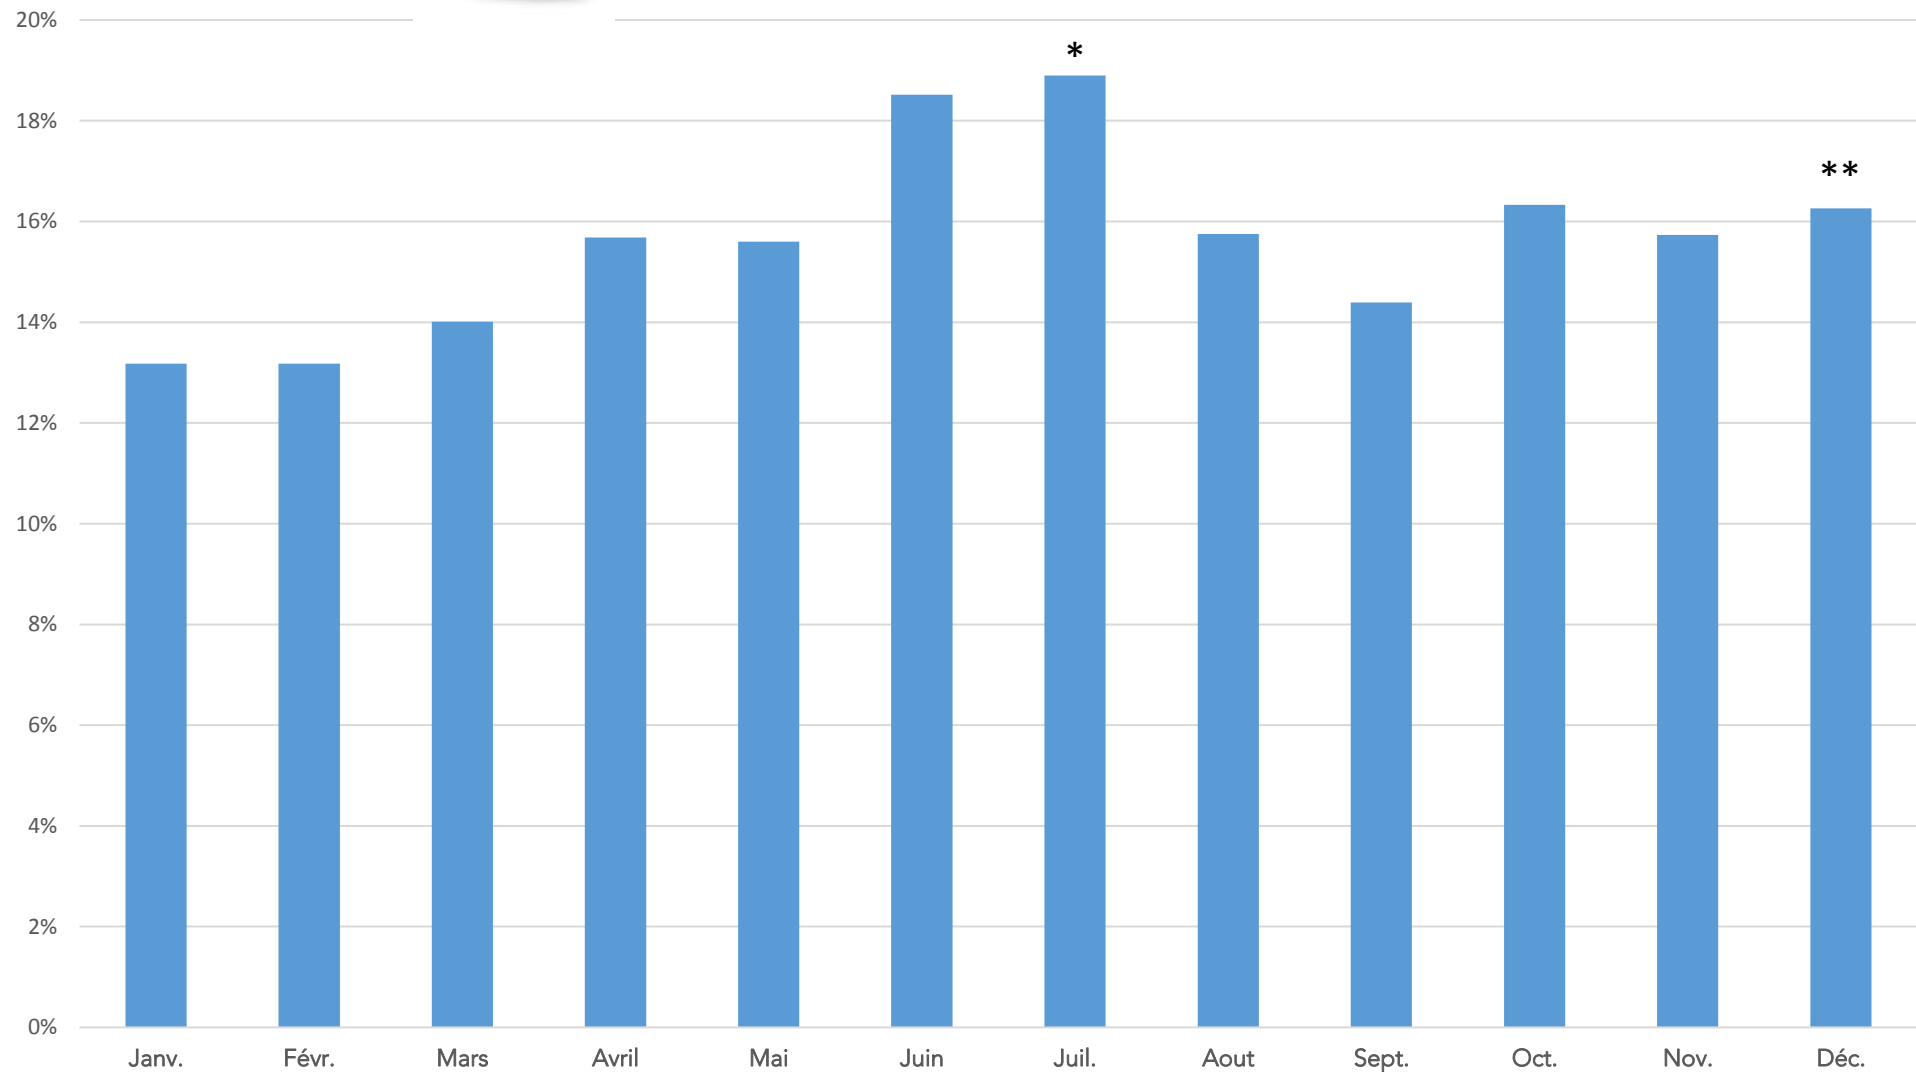

Evolution des retards des trains pour l'année 2016

* Les retards du mois de Juin sont non significatifs, données non fiabilisées en raison des conflits sociaux

** Dernières données consolidées par la Région